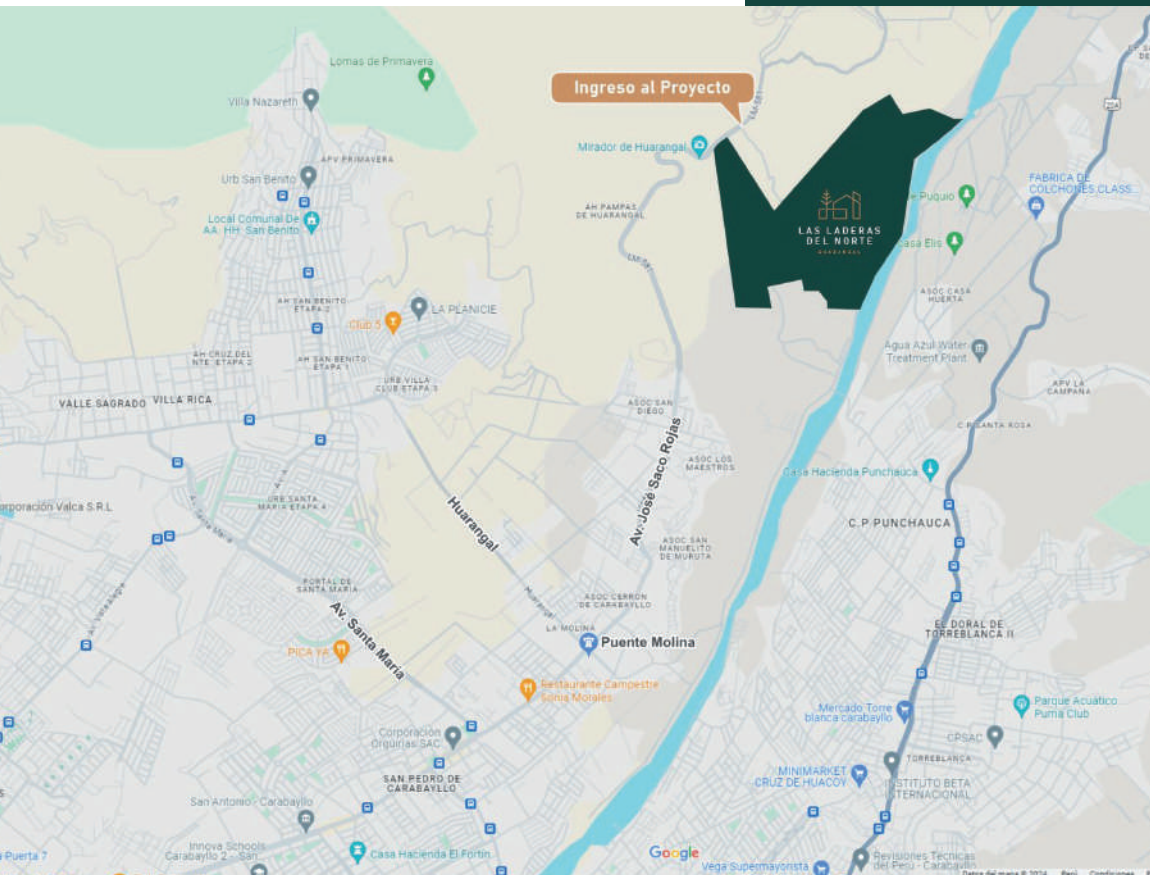

A 20 minutos del Ovalo de Puente Piedra.

La mejor inversión para tu familia, a solo una hora de Lima

**Lotes desde 120 m²
con la mejor vista**

Puntos de interés

- Alta revalorización
- Ubicación estratégica y céntrica
- A solo 10 minutos de la ciudad
- Proyecto con Título, inscrito en Registros Públicos (SUNARP)
- Proyecto en etapa de preventa

Ubicación

Laderas de Huarangal se encuentra en el km 12 de la Av. José Saco Rojas a 10 minutos de la ciudad de Carabayllo.

A 500 metros del Mirador de Huarangal

[Ver en Google Maps](#)

**Disfruta con tus
seres queridos de
tu lote propio**